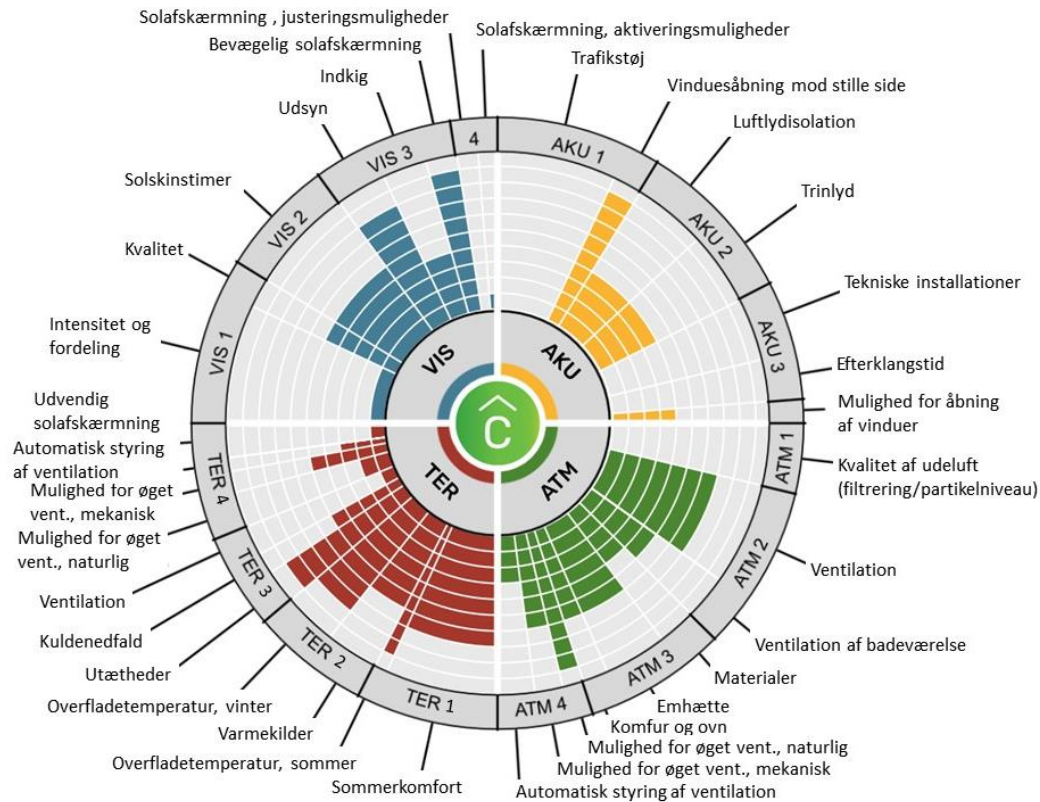

Evaluering med IK-kompas

- IndeklimateKvalitet er baseret på en middelværdi af de fire områder
- Dog kan den samlede IndeklimateKvalitet aldrig blive mere end to niveauer højere end den laveste individuelle score

Parametre

Over-all IEQ (IndeklimateKvalitet)

Formidling af resultater

• DIALOG

- Motiverende
- Let læselig
- Genkendelig
- Synliggjort potentiale

- Beboere, bygherre

■ DESIGN

- Tidlig designfase
- Let overskueligt
- Sammenligning af designløsninger
- Holistisk tilgang

- Rådgivere

Light vs teknisk kommunikation

'Indeklima-kompasset'

IK-kompas

The screenshot displays the IK-kompas software interface, which is used for evaluating and configuring indoor climate (IK) for buildings. The interface is divided into several main sections:

- Navigation:** A vertical sidebar on the left contains menu items: Forside, Bygning, Rum, Database, Resultater, Hjælp, and Giv os feedback.
- 3D visning:** A central 3D rendering area showing a simple grey building model with blue windows on a green ground plane.
- Bygningsinformation:** A table below the 3D view for entering project details.