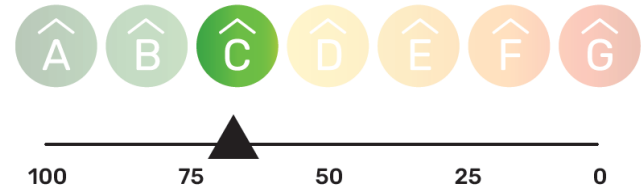

Over-all IEQ (IndeklimateKvalitet)