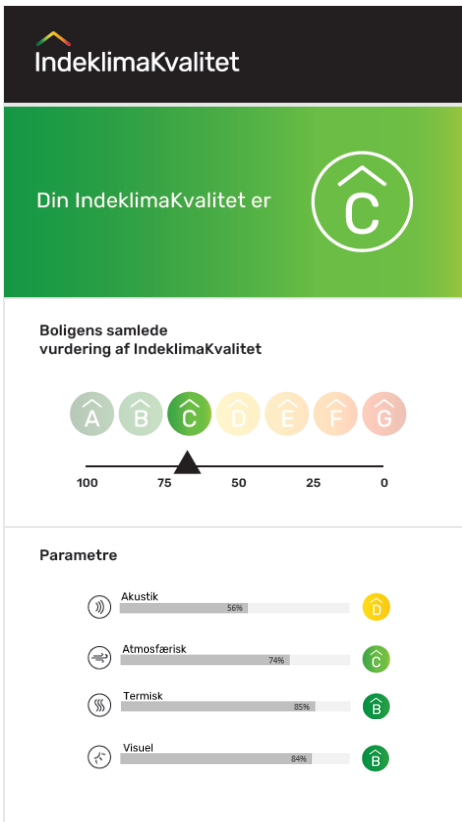

- **IK-kompas** inkluderer, evaluerer og vægter TER, ATM, VIS og AKU **separat** and samlet i **EN** score

Værktøjet bag vurderingen (IK-kompas)

- FORMÅL: Vurdering af **potentialet** for et godt indeklima
- VURDERING:
 - Kan bruges i **nybyggeri** og **eksisterende byggeri**
 - Baseres på besigtigelse samt tegningsmateriale
 - Vægter de fire indeklimaområder mod hinanden
 - Inddrager brugervenlighed og robusthed i løsninger
- RESULTATER:
 - Målettet bygherre og beboere (**DIALOG**)
 - Målettet rådgivere (**DESIGN**)
- VERSIONERING:
 - Første version er udviklet til **etageboliger**

Evaluering med IK-kompas

- IndeklimateKvalitet er baseret på en middelværdi af de fire områder
- Dog kan den samlede IndeklimateKvalitet aldrig blive mere end to niveauer højere end den laveste individuelle score

Parametre

Over-all IEQ (IndeklimateKvalitet)

Formidling af resultater

• DIALOG

- Motiverende
- Let læselig
- Genkendelig
- Synliggjort potentiale

- Beboere, bygherre

■ DESIGN

- Tidlig designfase
- Let overskueligt
- Sammenligning af designløsninger
- Holistisk tilgang

- Rådgivere

Light vs teknisk kommunikation

'Indeklima-kompasset'

IK-kompas

The screenshot displays the IK-kompas software interface, which is used for evaluating and configuring indoor climate (IK) for buildings. The interface is divided into several main sections: