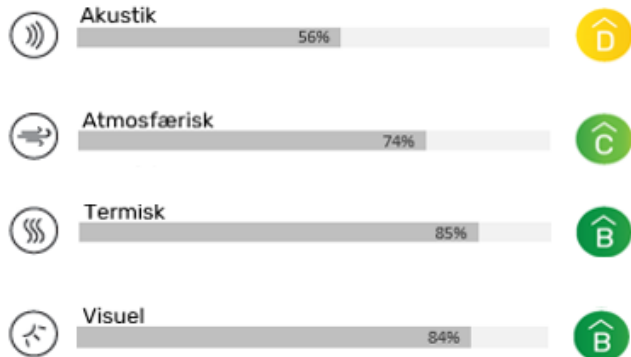

Evaluering med IK-kompas

- IndeklimateKvalitet er baseret på en middelværdi af de fire områder
- Dog kan den samlede IndeklimateKvalitet aldrig blive mere end to niveauer højere end den laveste individuelle score

Parametre